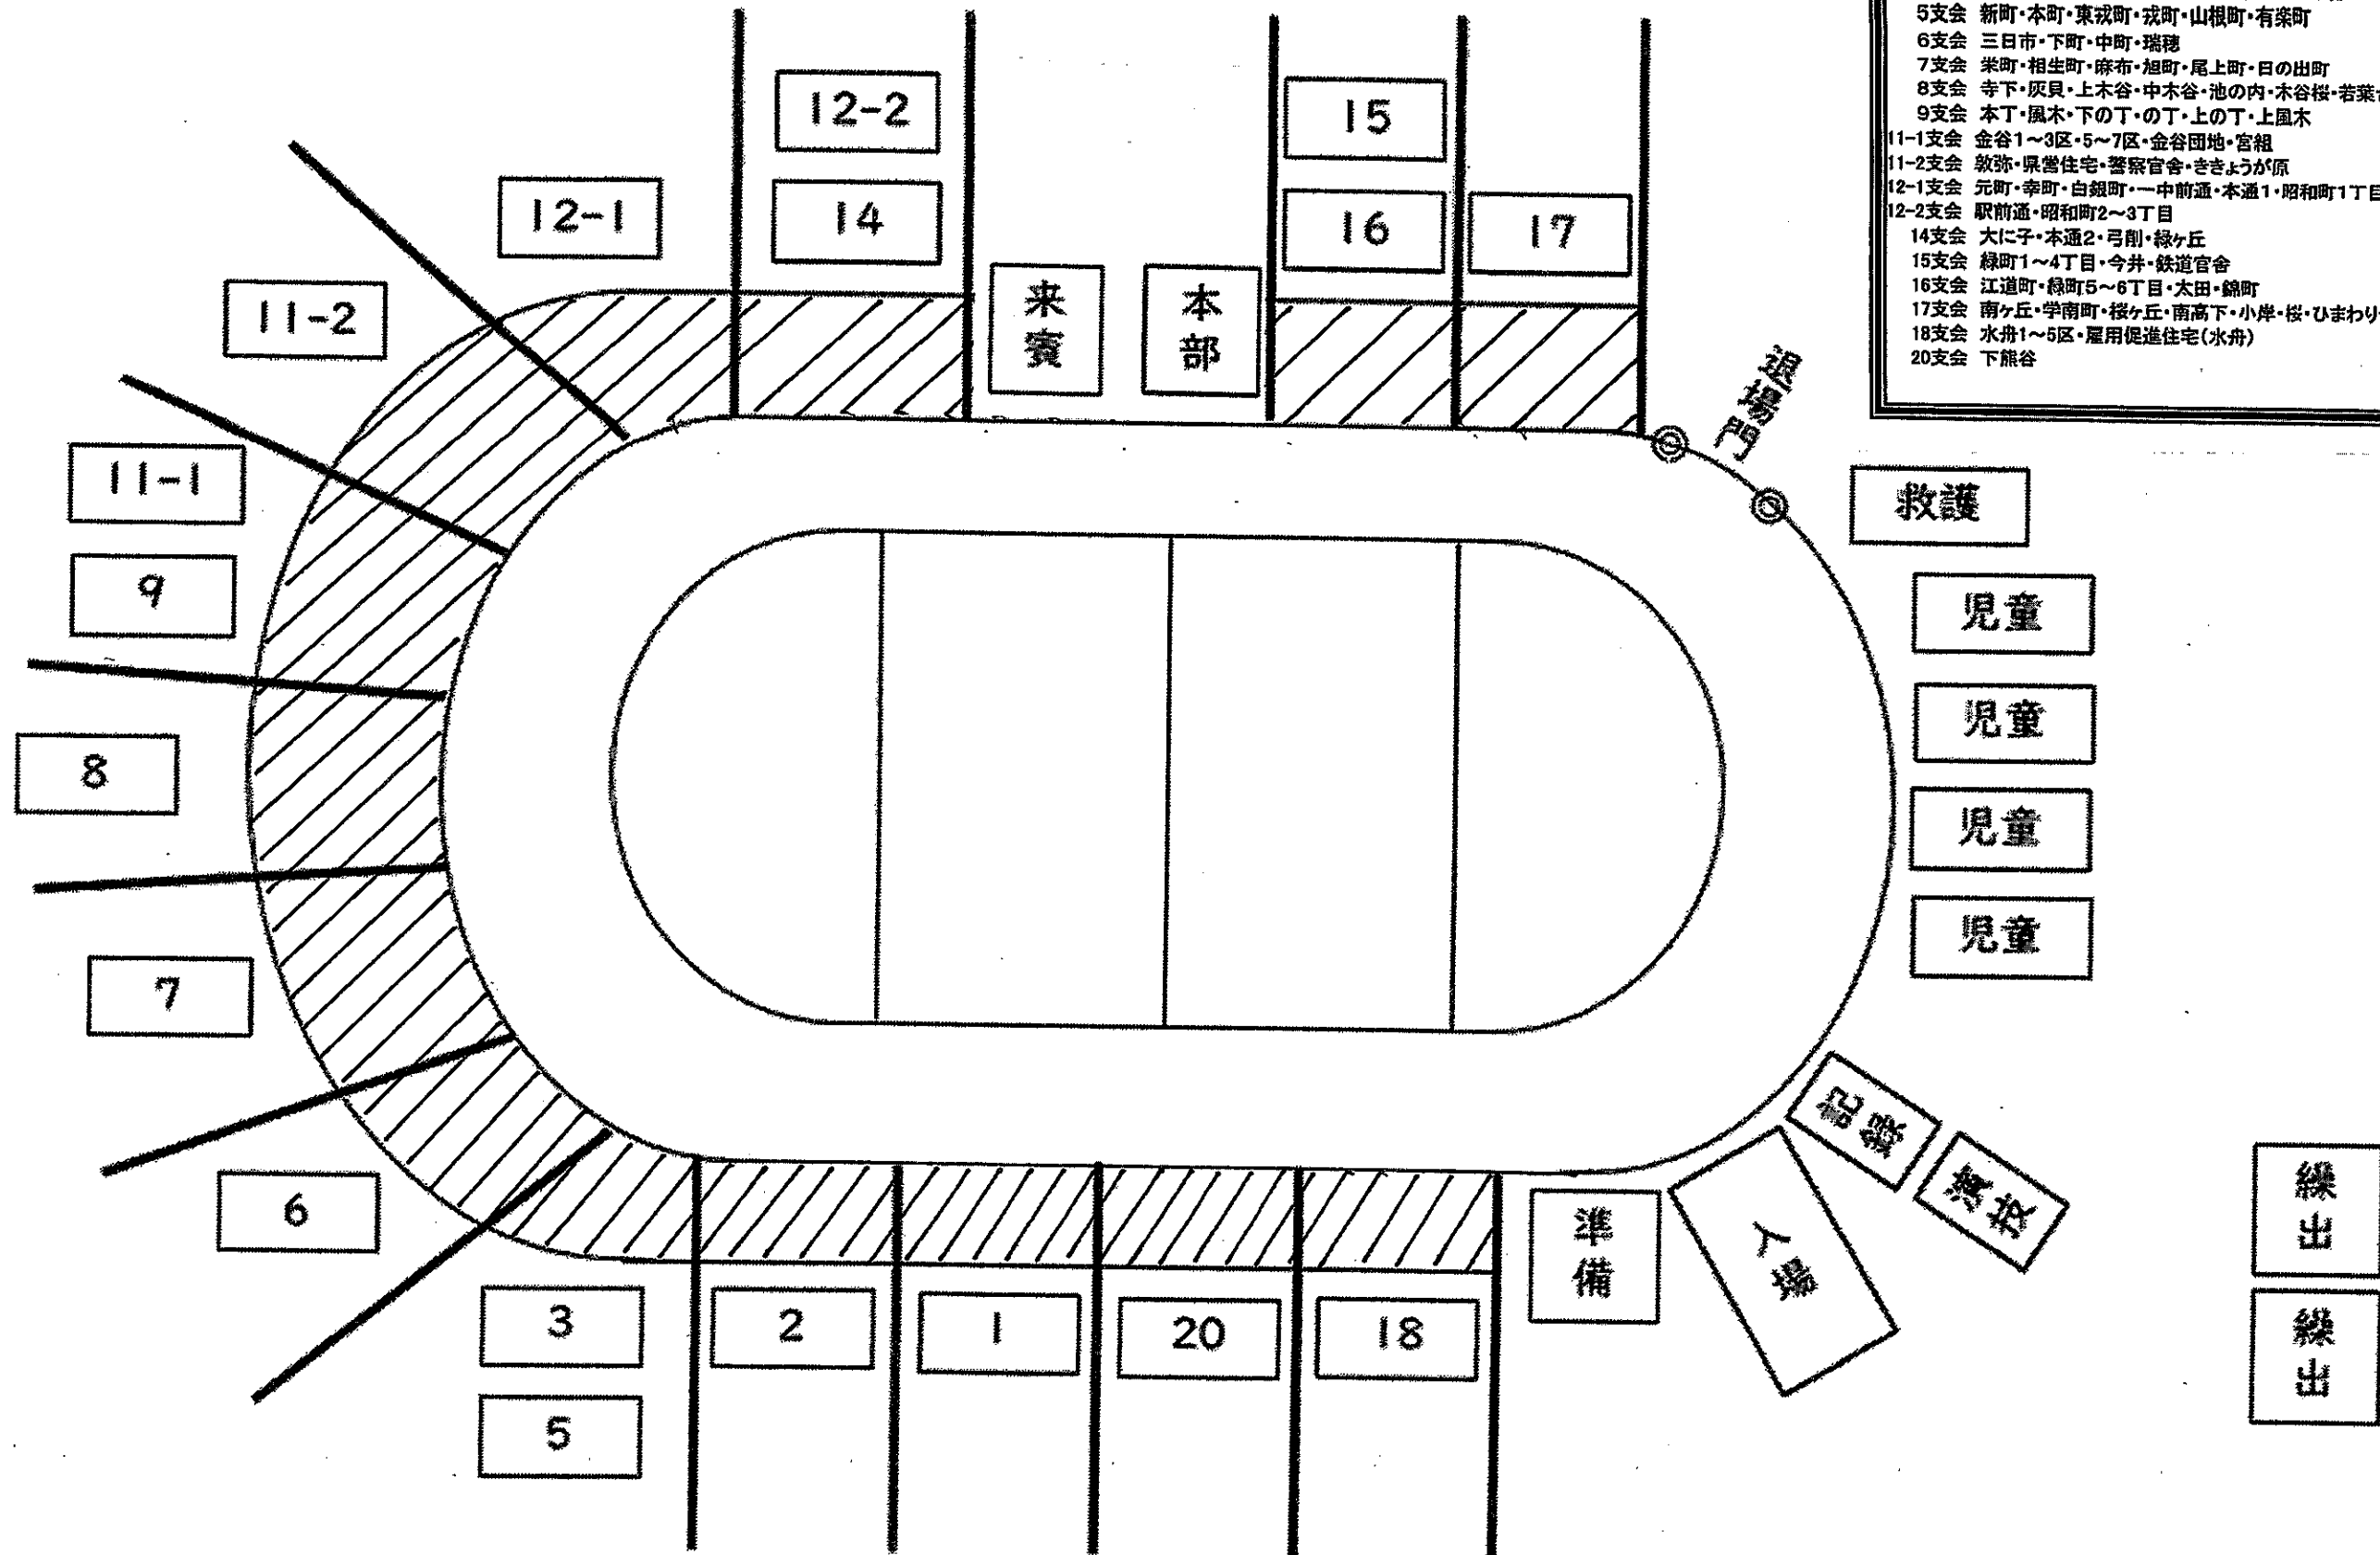

*開場時刻は7:00です。それまでの場所取りはご遠慮ください。
 *各支会の観覧席の前のフリースペース(斜線部分)が演技・競技中の応援場所です。