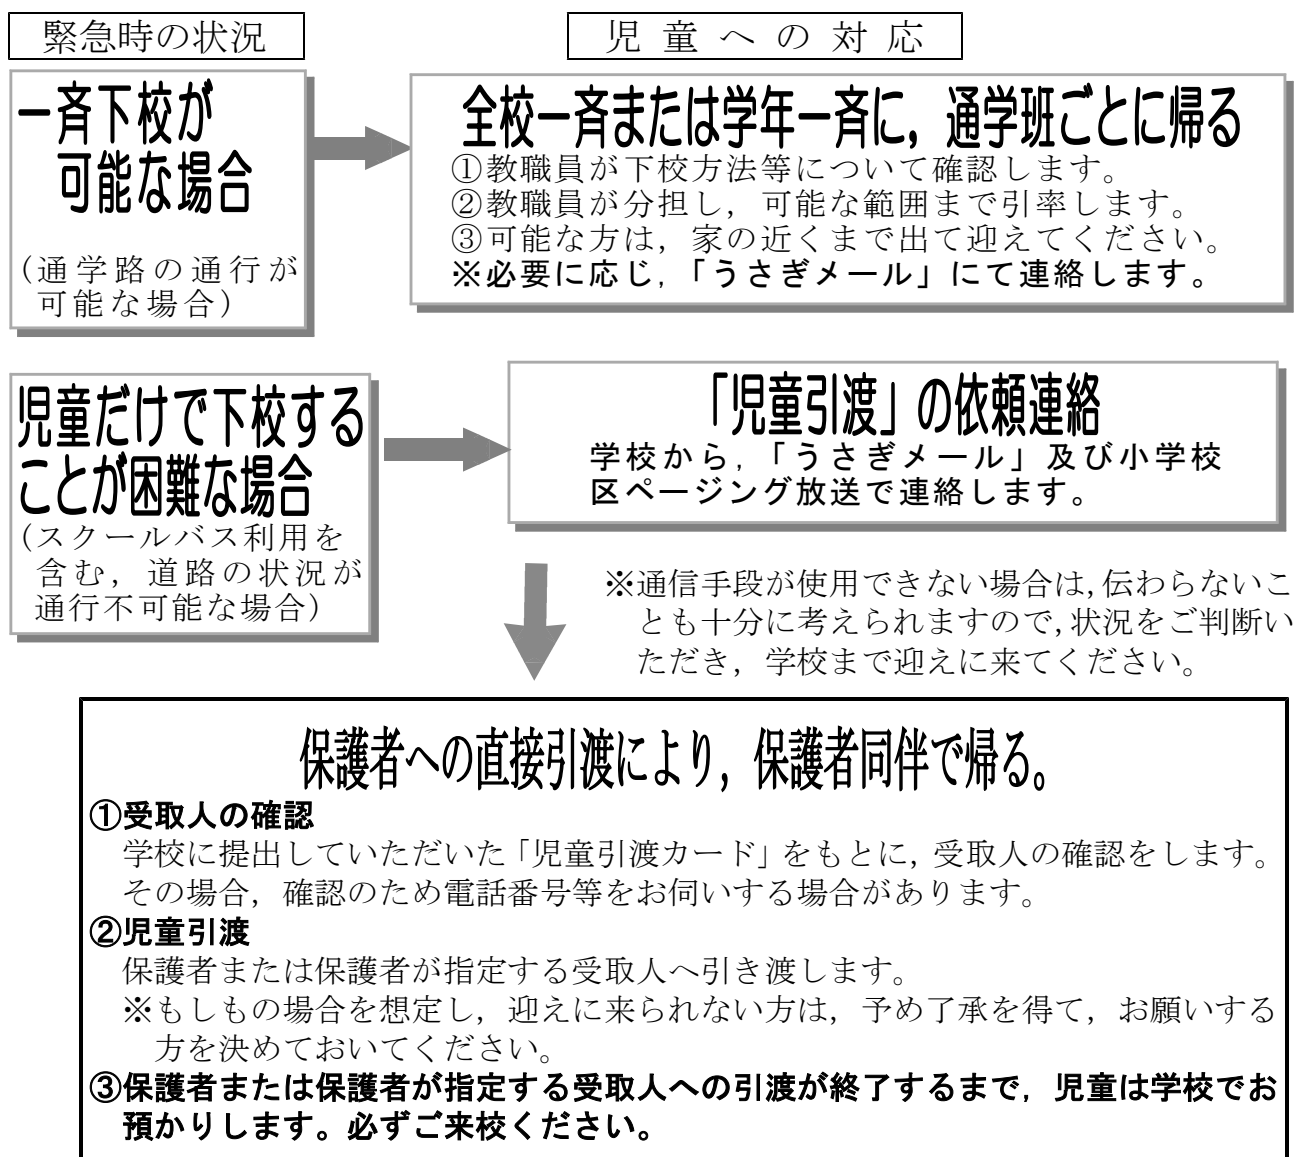

# 緊急時の「児童引渡」下校について

新見市立刑部小学校

刑部小学校では、地震や大雨による土砂災害等の不測の事態に備えて「児童引渡」の体制を整えています。緊急時の「児童引渡」について、次のように行います。

### 1 児童引渡について