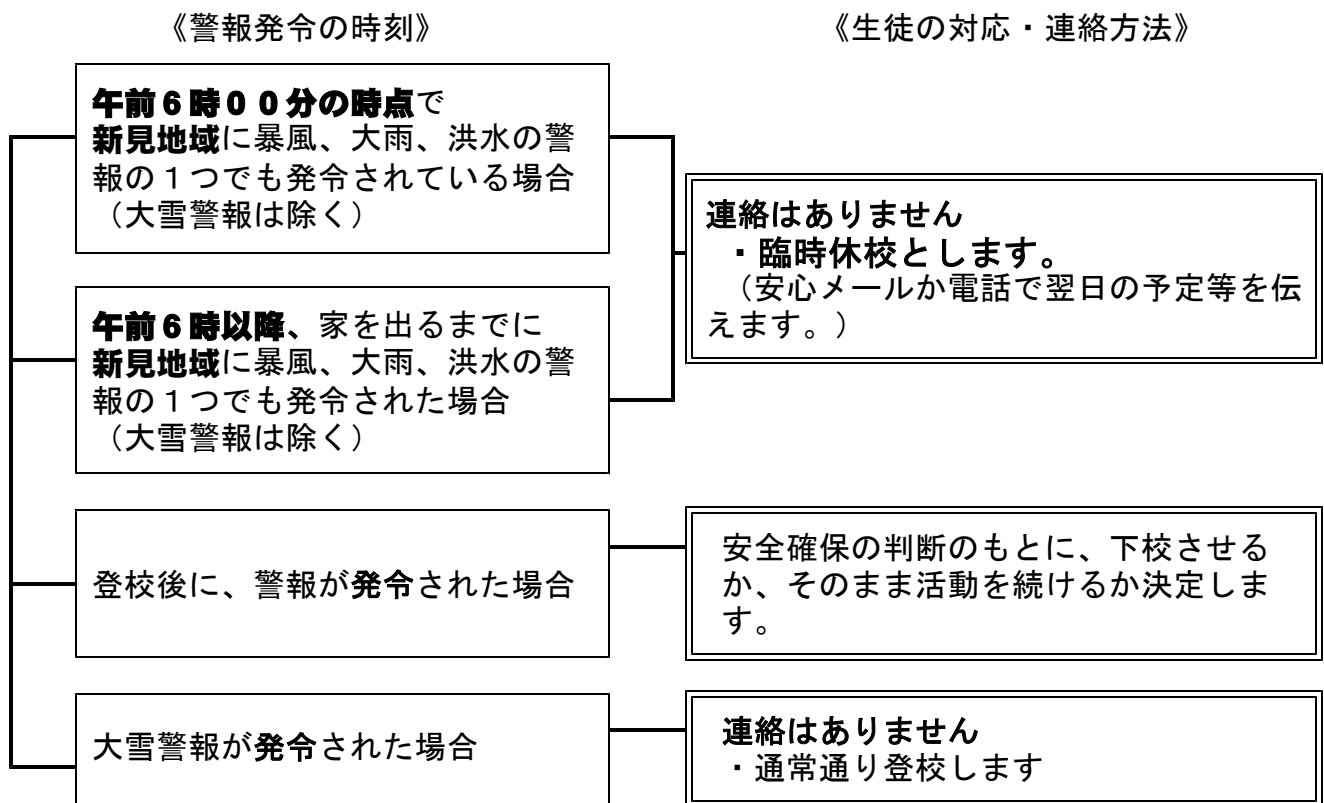

### 「警報」発令時の対応について

春暖の候、皆様におかれましては、ますますご健勝のこととお喜び申し上げます。  
さて、気象に関する「警報」の発令時について、生徒の対応・連絡方法については次のとおりとしますので、ご確認方よろしくお願いいたします。

記

- 新見地域に発令とは、新見地域・岡山県北部・岡山県全域のいずれかに発令された場合です。
  - 通学路に危険箇所が生じた場合は、速やかに学校へ連絡してください。
  - 警報が発令されていなくても、保護者の皆様が危険であると判断された場合は、自宅待機をさせていただきます。
- ◎警報発令中は、外出しないよう指導してください。