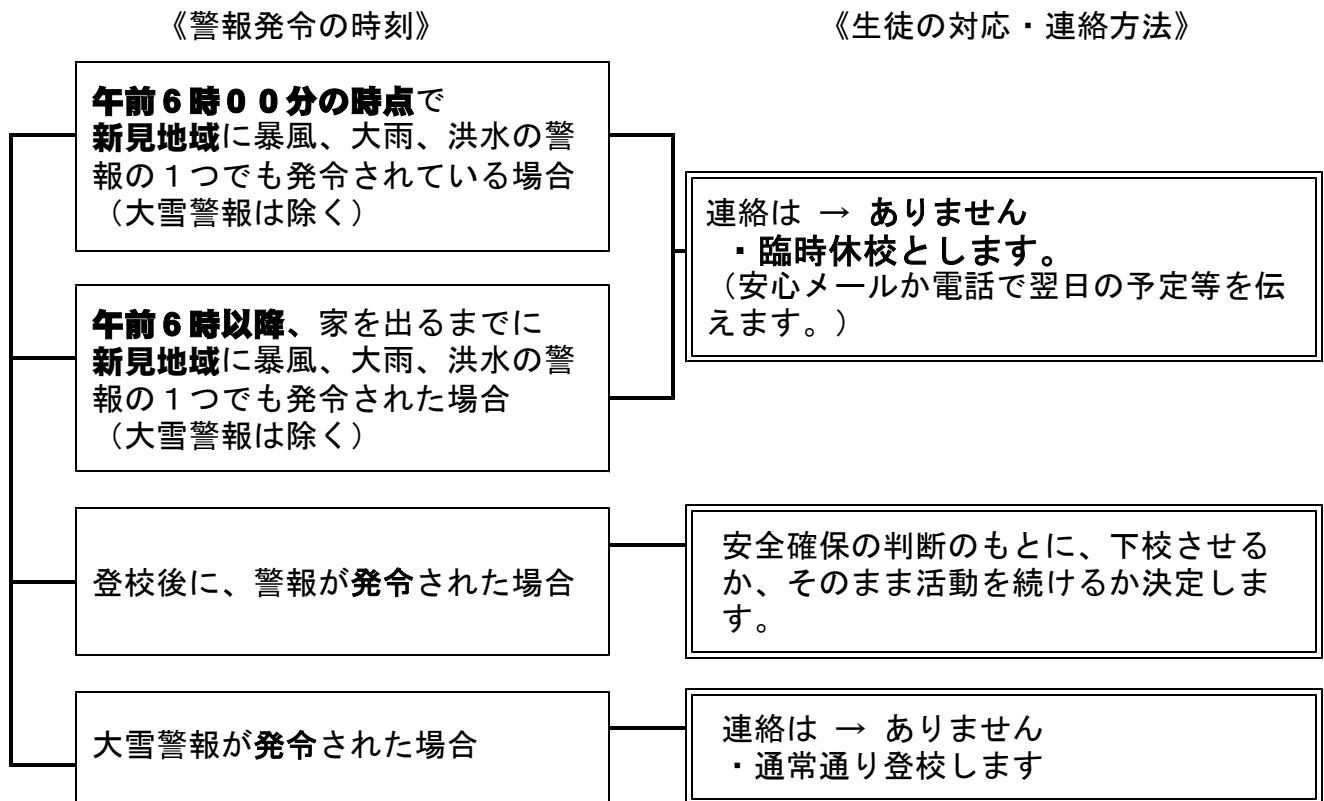

令和2年4月8日

保護者様

新見市立新見南中学校
校長 藤野 栄進

「警報」発令時の対応について

春暖の候、皆様におかれましては、ますますご健勝のこととお喜び申し上げます。
さて、気象に関する「警報」の発令時について、生徒の対応・連絡方法については次のとおりとしますので、ご確認方よろしくお願いいたします。

記

- 新見地域に発令とは、新見地域・岡山県北部・岡山県全域のいずれかに発令された場合です。
 - 通学路に危険箇所が生じた場合は、速やかに学校へ連絡してください。
 - 警報が発令されていなくても、保護者の皆様が危険であると判断された場合は、自宅待機をさせていただきます。
- ◎警報発令中は、外出しないよう指導してください。